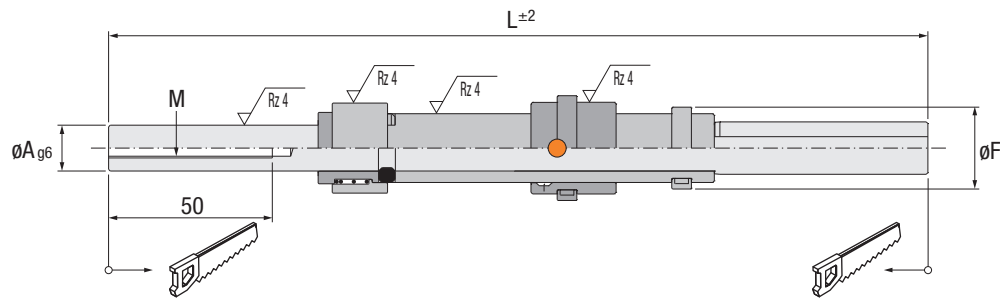

REAR DOUBLE EJECTOR

ES Doble Expulsión Inferior DE Zweistufenauswerfer DY
 IT Doppia Espulsione Inferiore PT Dupla extracção inferior FR Double Ejection inférieure

● Cad Insertion Point

DY

EJECTION

Patented

Max. 150°C

Ref.	A	B	C	D	E	F	G	J	K	L	M	L1	L2	S
DY.142825	14	28	25	32	21	25	16	185	7.2	270	M6	48	62	83
DY.163230	16	32	30	36	24	28	18	252	8	337	M8	60	89	123

Installation Guidelines

Consejos de Instalación · Richtlinien zur Installation · Consigli di Installazione · Instruções de Instalação · Mode d'Installation