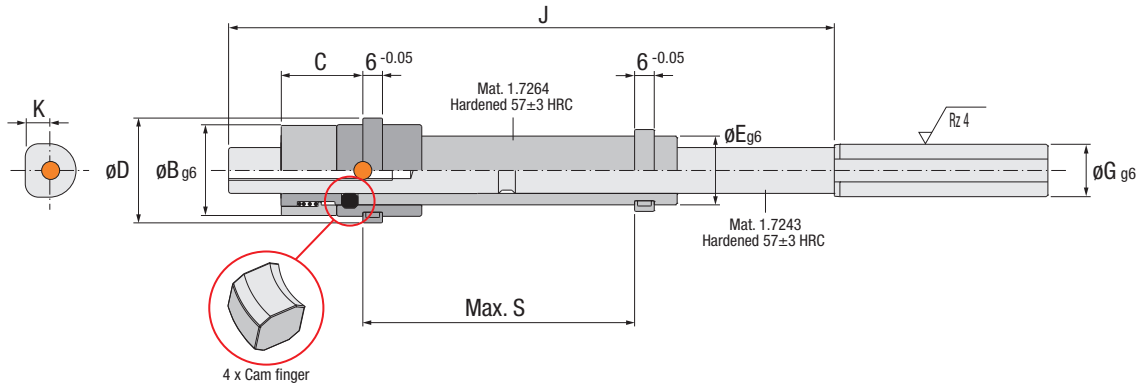

REAR DOUBLE EJECTOR

ES Doble Expulsión Inferior DE Zweistufenauswerfer DY
 IT Doppia Espulsione Inferiore PT Dupla extracção inferior FR Double Ejection inférieure

● Cad Insertion Point

DY

EJECTION

Patented

Max. 150°C

Ref.	A	B	C	D	E	F	G	J	K	L	M	L1	L2	S
DY.142825	14	28	25	32	21	25	16	185	7.2	270	M6	48	62	83
DY.163230	16	32	30	36	24	28	18	252	8	337	M8	60	89	123

Installation Guidelines

Consejos de Instalación · Richtlinien zur Installation · Consigli di Installazione · Instruções de Instalação · Mode d'Installation