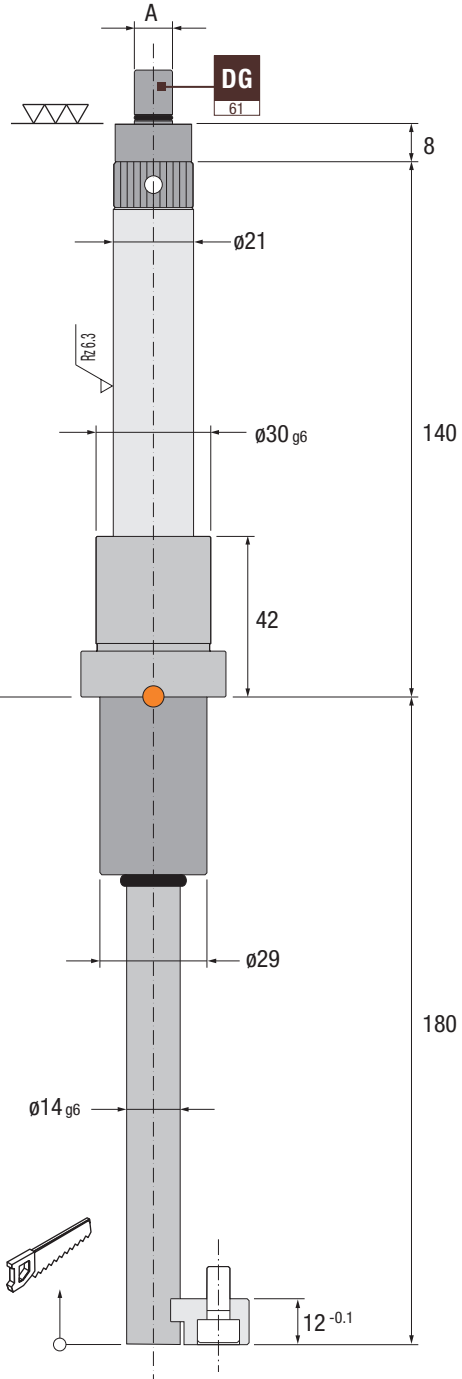

# DOG LIFTER LIMITER

ES Limitador Patin DE Hubbegrenzer

IT Limitatore Pattino PT Limitador Patim Automático FR Limiteur

LD

EJECTION

● Cad Insertion Point

Free  
2<sup>nd</sup> stroke

1<sup>st</sup> stroke  
 $\leq 56$

Ref.	A
LD.122130	M10x1
LD.142130	M12x1