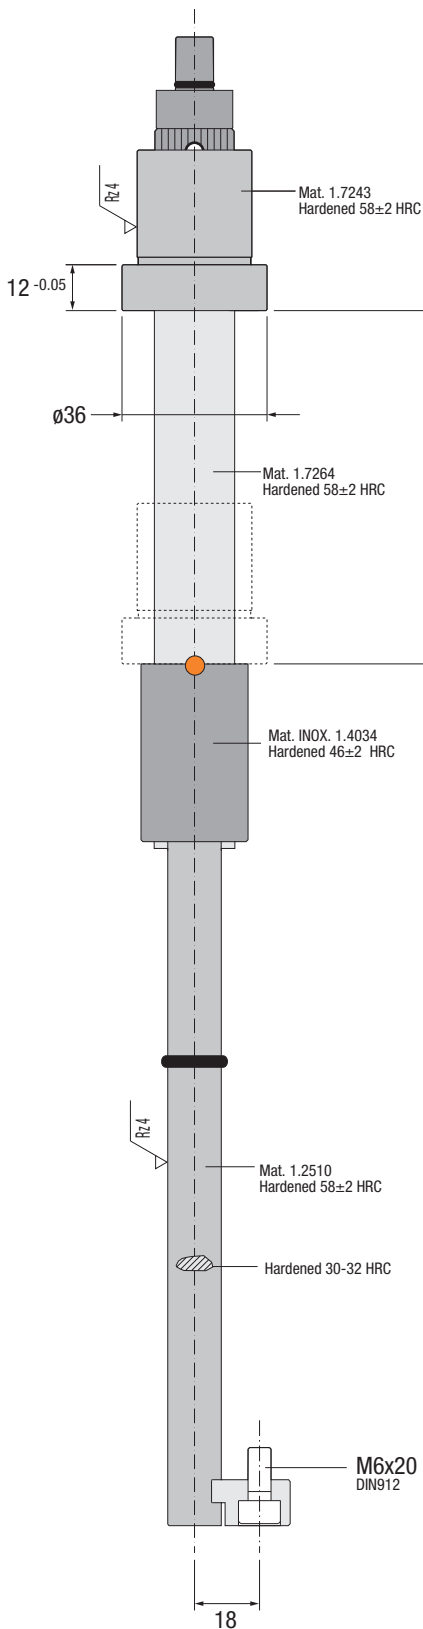

# DOG LIFTER LIMITER

ES Limitador Patin DE Hubbegrenzer

IT Limitatore Pattino PT Limitador Patim Automático FR Limiteur

LD

EJECTION

● Cad Insertion Point

Free  
2<sup>nd</sup> stroke

1<sup>st</sup> stroke  
 $\leq 56$

Ref.	A
LD.122130	M10x1
LD.142130	M12x1