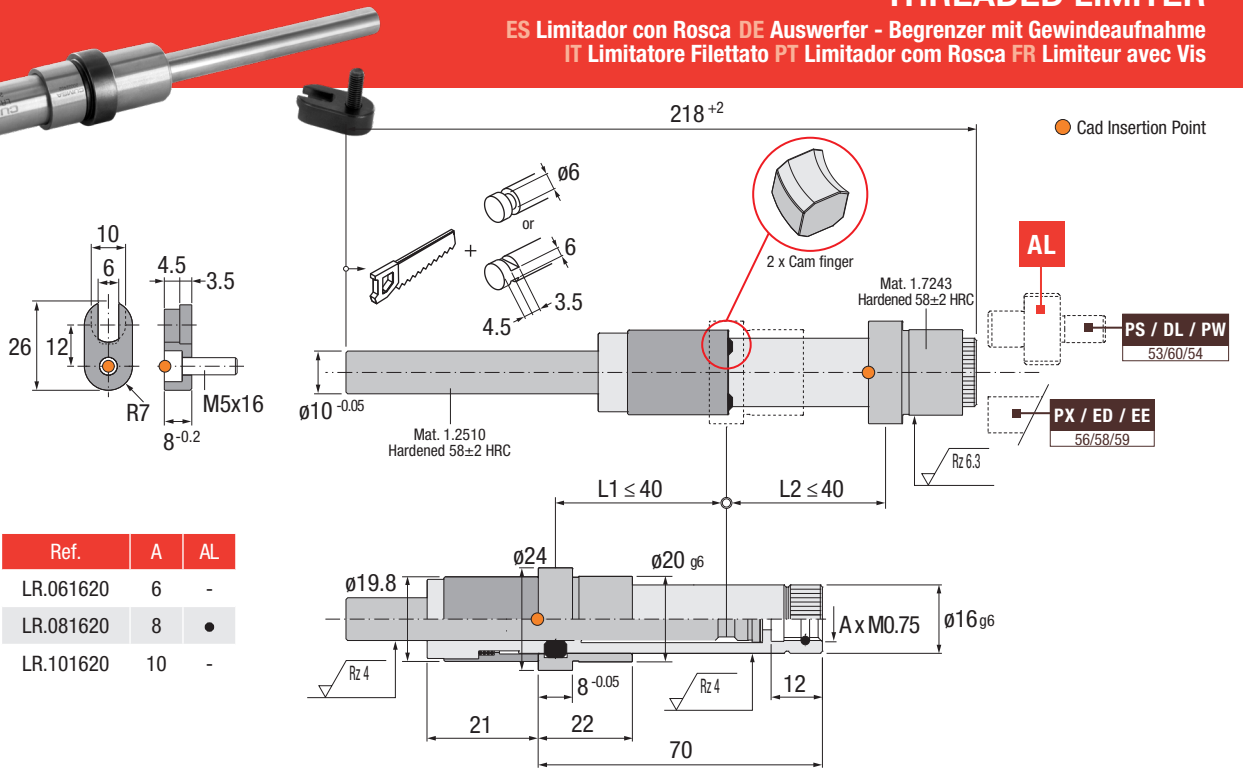

# THREADED LIMITER

ES Limitador con Rosca DE Auswerfer - Begrenzer mit Gewindeaufnahme  
IT Limitatore Filettato PT Limitador com Rosca FR Limiteur avec Vis

# LR

UNDERCUTS

Patented

Max. 150°C

# AL

UNDERCUTS

Ref.	B
AL.0800M4	M4x10
AL.0800M5	M5x10
AL.0800M6	M6x10
AL.0800M8	M8x10