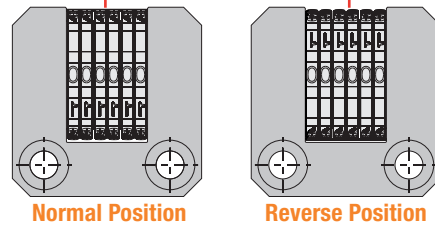

MARKING UNIT

ES Unidad de Marcado DE Prägestempel
IT Unità di Marcatura PT Unidade de Marcação FR Unité de Marquage

UM

ACCESSORIES

Patented

! A = N° of wheels

Ref.	A	B	C
UM.043642 UM.0436RV	4	36	22
UM.064242 UM.0642RV	6	42	28

Normal Position

Reverse Position

RR

ACCESSORIES

Patented

Ref.
RR.180311

Numbers 0 to 9
and 1 BLANK
(11 positions)