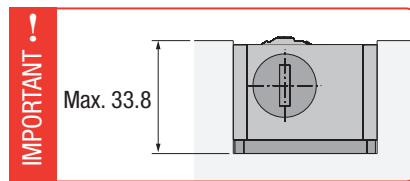

MARKING UNIT

ES Unidad de Marcado DE Prägestempel
IT Unità di Marcatura PT Unidade de Marcação FR Unité de Marquage

UM

ACCESSORIES

Patented

! A = N° of wheels

Ref.	A	B	C
UM.043642 UM.0436RV	4	36	22
UM.064242 UM.0642RV	6	42	28

Normal Position

Reverse Position

RR

ACCESSORIES

Patented

Ref.
RR.180311

Numbers 0 to 9
and 1 BLANK
(11 positions)