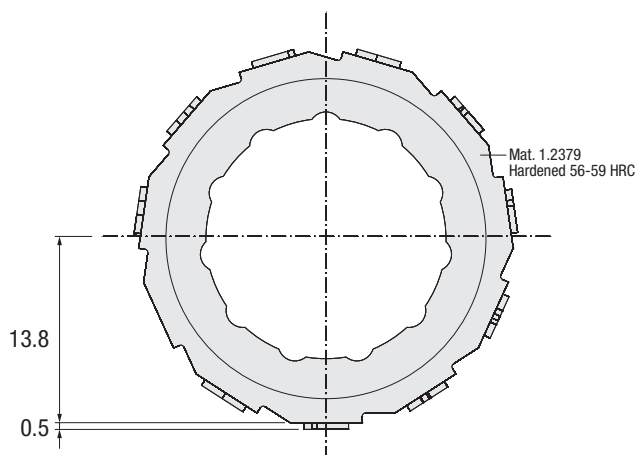

MARKING UNIT

ES Unidad de Marcado DE Prägestempel
IT Unità di Marcatura PT Unidade de Marcação FR Unité de Marquage

UM

ACCESSORIES

Patented

! A = N° of wheels

Ref.	A	B	C
UM.043642 UM.0436RV	4	36	22
UM.064242 UM.0642RV	6	42	28

Normal Position

Reverse Position

RR

ACCESSORIES

Patented

Ref.
RR.180311

Numbers 0 to 9
and 1 BLANK
(11 positions)