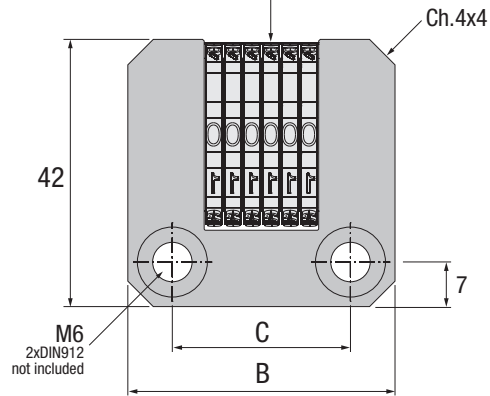

MARKING UNIT

ES Unidad de Marcado DE Prägestempel
IT Unità di Marcatura PT Unidade de Marcação FR Unité de Marquage

UM

ACCESSORIES

Patented

! A = N° of wheels

Ref.	A	B	C
UM.043642 UM.0436RV	4	36	22
UM.064242 UM.0642RV	6	42	28

Normal Position

Reverse Position

RR

ACCESSORIES

Patented

Ref.
RR.180311

Numbers 0 to 9
and 1 BLANK
(11 positions)