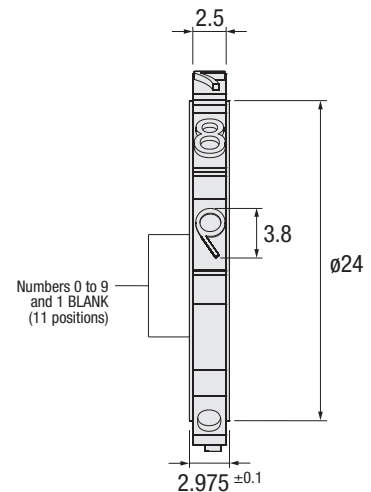

MARKING UNIT

ES Unidad de Marcado DE Prägestempel
IT Unità di Marcatura PT Unidade de Marcação FR Unité de Marquage

UM

ACCESSORIES

Patented

! A = N° of wheels

Ref.	A	B	C
UM.043642 UM.0436RV	4	36	22
UM.064242 UM.0642RV	6	42	28

Normal Position

Reverse Position

RR

ACCESSORIES

Patented

Ref.
RR.180311

Numbers 0 to 9
and 1 BLANK
(11 positions)