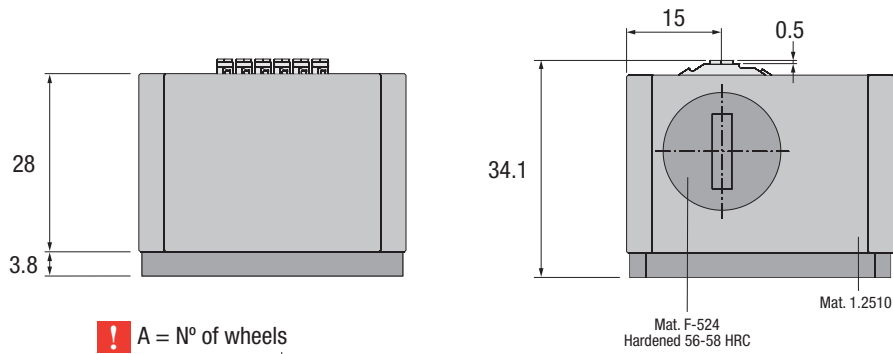

MARKING UNIT

ES Unidad de Marcado DE Prägestempel
IT Unità di Marcatura PT Unidade de Marcação FR Unité de Marquage

UM

ACCESSORIES

Patented

! A = N° of wheels

Ref.	A	B	C
UM.043642 UM.0436RV	4	36	22
UM.064242 UM.0642RV	6	42	28

Normal Position

Reverse Position

RR

ACCESSORIES

Patented

Ref.
RR.180311

Numbers 0 to 9
and 1 BLANK
(11 positions)