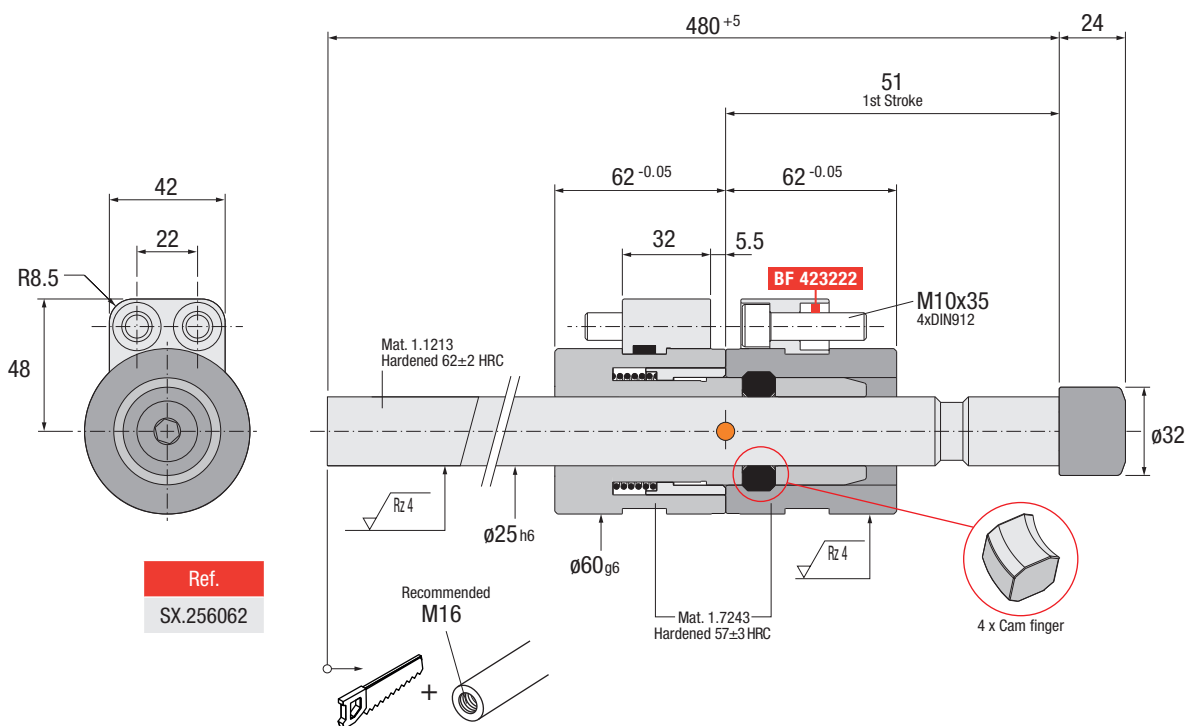

SUPERIOR PLATE SEPARATOR

ES Separador Placas Superior DE Superior Zweistufenauswerfer
 IT Separatore Piastra Superiore PT Separador de Chapas Superior FR Séparateur de Plaques

SX

EJECTION

Patented

● Cad Insertion Point

IMPORTANT !
 2 BF.423222 units included. More units can be ordered separately.
 Se suministran 2 unidades de BF.423222. Se pueden pedir más unidades por separado.
 2 St. BF.423222 enthalten. Mehr Einheiten können einzeln bestellt werden.
 Vengono forniti 2 BF.423222. E' possibile ordinarne altri separatamente.
 2 unidades BF.423222 incluídas. Possibilidade de encomendar mais unidades individualmente.
 2 unités BF.423222 inclus. Possibilitée de commander à la pièce.