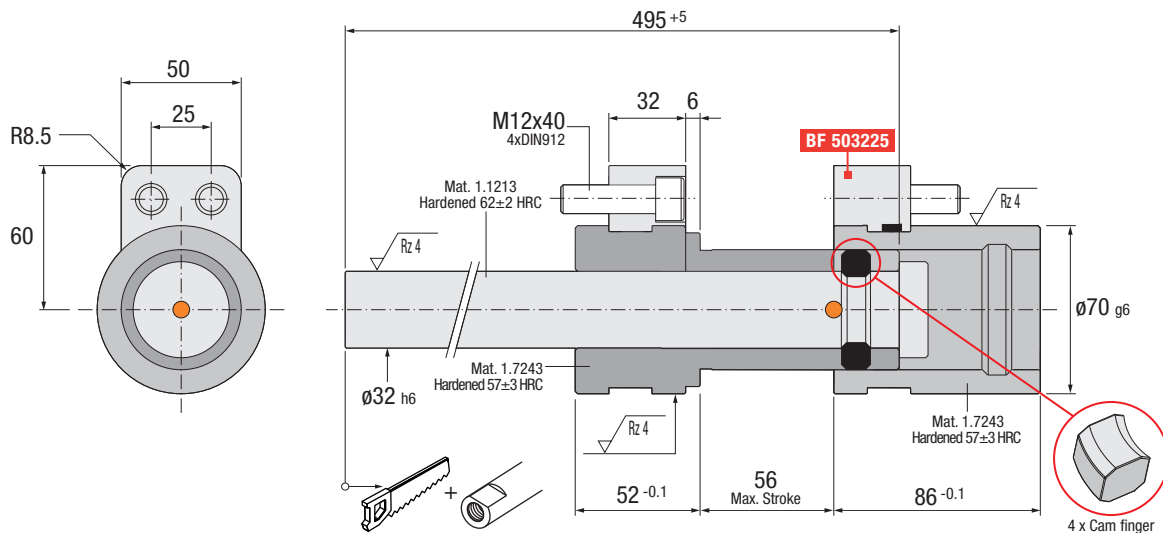

COMPACT DOUBLE EJECTION

ES Doble Expulsión Compacta DE Kompakter Zweistufenauswerfer
 IT Doppia Espulsione Compatta PT Dupla Extração Compacta FR Double Ejection Compact

SY

EJECTION

Patented

● Cad Insertion Point

Ref.
SY.327054

IMPORTANT !
 2 BF.503225 units included. More units could be ordered separately.
 Se suministran 2 unidades de BF.503225. Se pueden pedir más unidades por separado.
 2 St. BF.503225 enthalten. Mehr Einheiten können einzeln bestellt werden.
 Vengono forniti 2 BF.503225. E' possibile ordinarne altri separatamente.
 2 unidades BF.503225 incluídas. Possibilidade de encomendar mais unidades individualmente.
 2 unités BF.503225 inclus. Possibilitée de commander à la pièce.